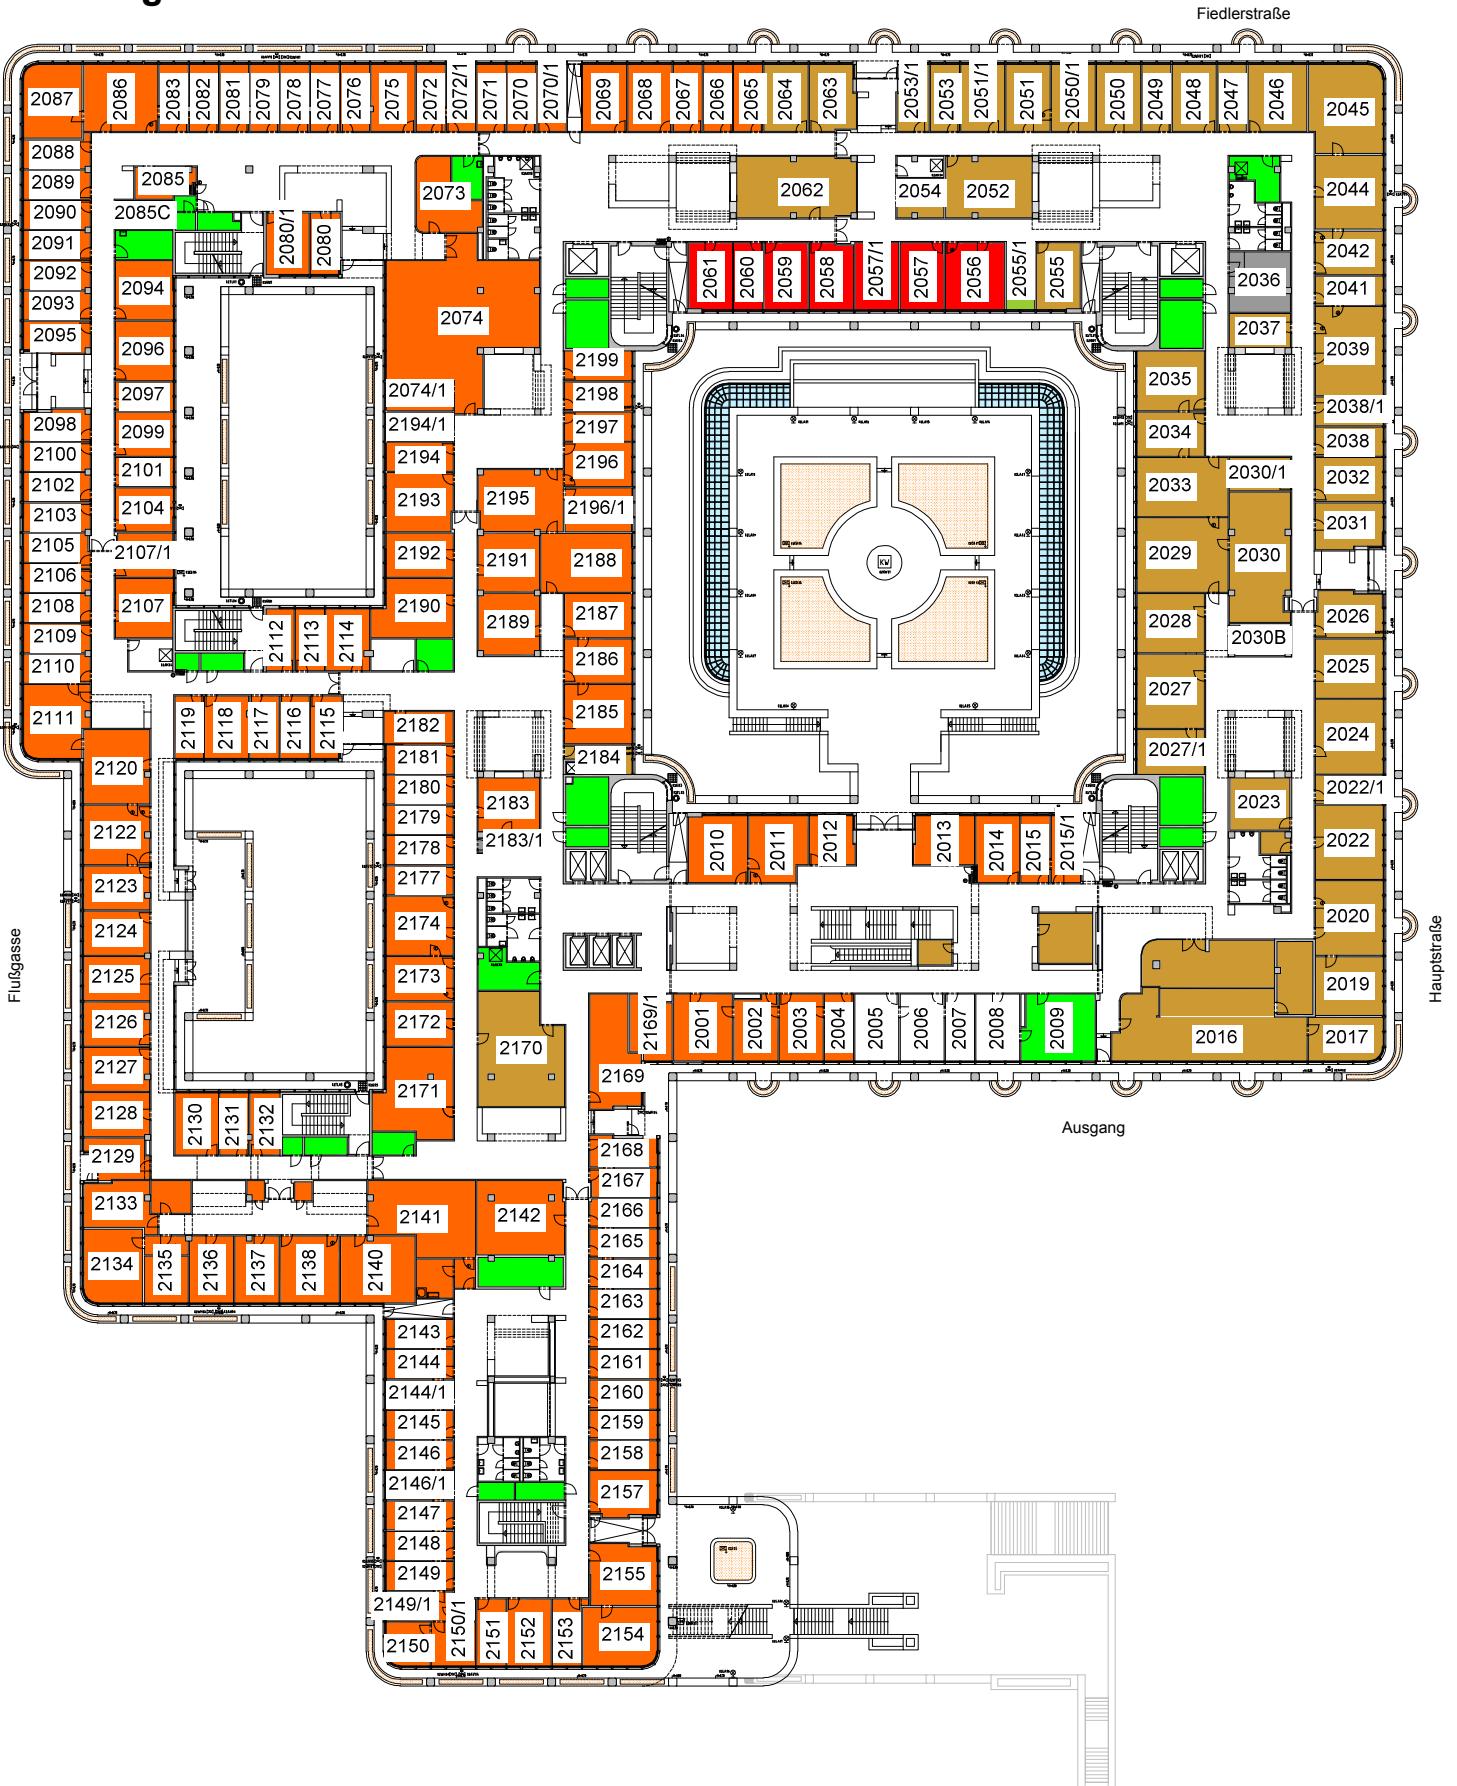

# Magistrat Linz

Neues Rathaus, Hauptstraße 1-5, 4041 Linz

## 2. Obergeschoss